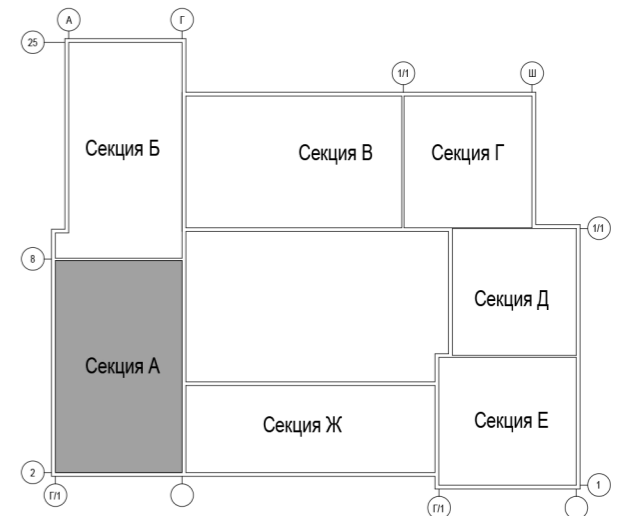

Экспликация помещений 1 этажа			
№ пом	Наименование	Площадь, м²	Кат. помещения
Секция А			
1	ЛЛУ	23,32 м²	
2	Вестибюль	17,88 м²	
3	Тамбур	6,65 м²	
4	Коридор	7,84 м²	
5	Кладовая	9,92 м²	
6	Коридор	63,14 м²	
7	Холл	33,60 м²	
8	С/У	6,38 м²	
9	ПУИ	3,92 м²	
10	Офисное помещение	62,15 м²	
11	Офисное помещение	68,60 м²	
12	Офисное помещение	73,69 м²	
13	Офисное помещение	156,09 м²	
Секция А		533,16 м²	

План 1 этажа. Секция А

1 : 100